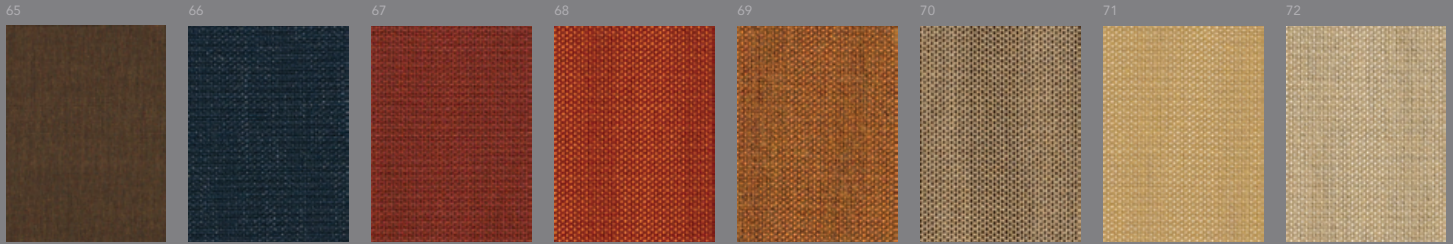

49
JOCKEY RED
 4603-0000

50
TERRACOTTA
 4622-0000

51
BURGUNDY
 4631-0000

52
BLACK CHERRY
 4640-0000

53
MAHOGANY
 4667-0000

54
TRUE BROWN
 4621-0000

55
BEIGE
 4620-0000

56
HEATHER BEIGE
 4672-0000

57
TOAST
 4628-0000

58
ROYAL BLUE TWEED
 4617-0000

59
MEDITERRANEAN BLUE TWEED
 4653-0000

60
HEMLOCK TWEED
 4605-0000

61
DUBONNET TWEED
 4606-0000

62
LINEN TWEED
 4654-0000

63
CHARCOAL TWEED
 4607-0000

64
MOCHA TWEED
 4616-0000