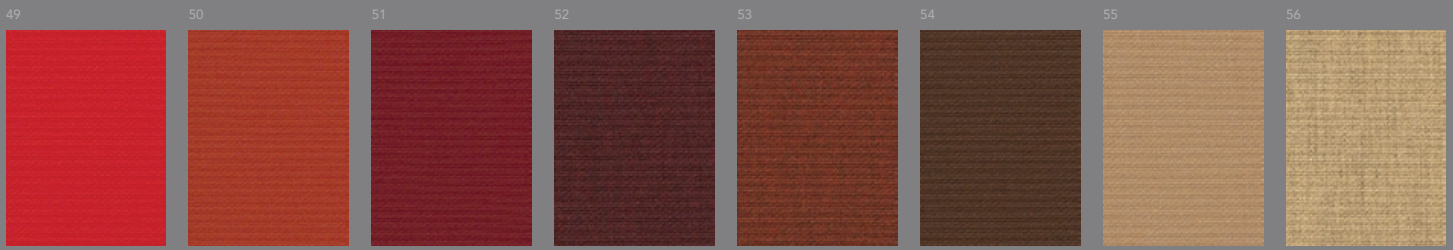

50
TERRACOTTA
4622-0000

51
BURGUNDY
4631-0000

52
BLACK CHERRY
4640-0000

53
MAHOGANY
4667-0000

54
TRUE BROWN
4621-0000

55
BEIGE
4620-0000

56
HEATHER BEIGE
4672-0000

49
JOCKEY RED
4603-0000